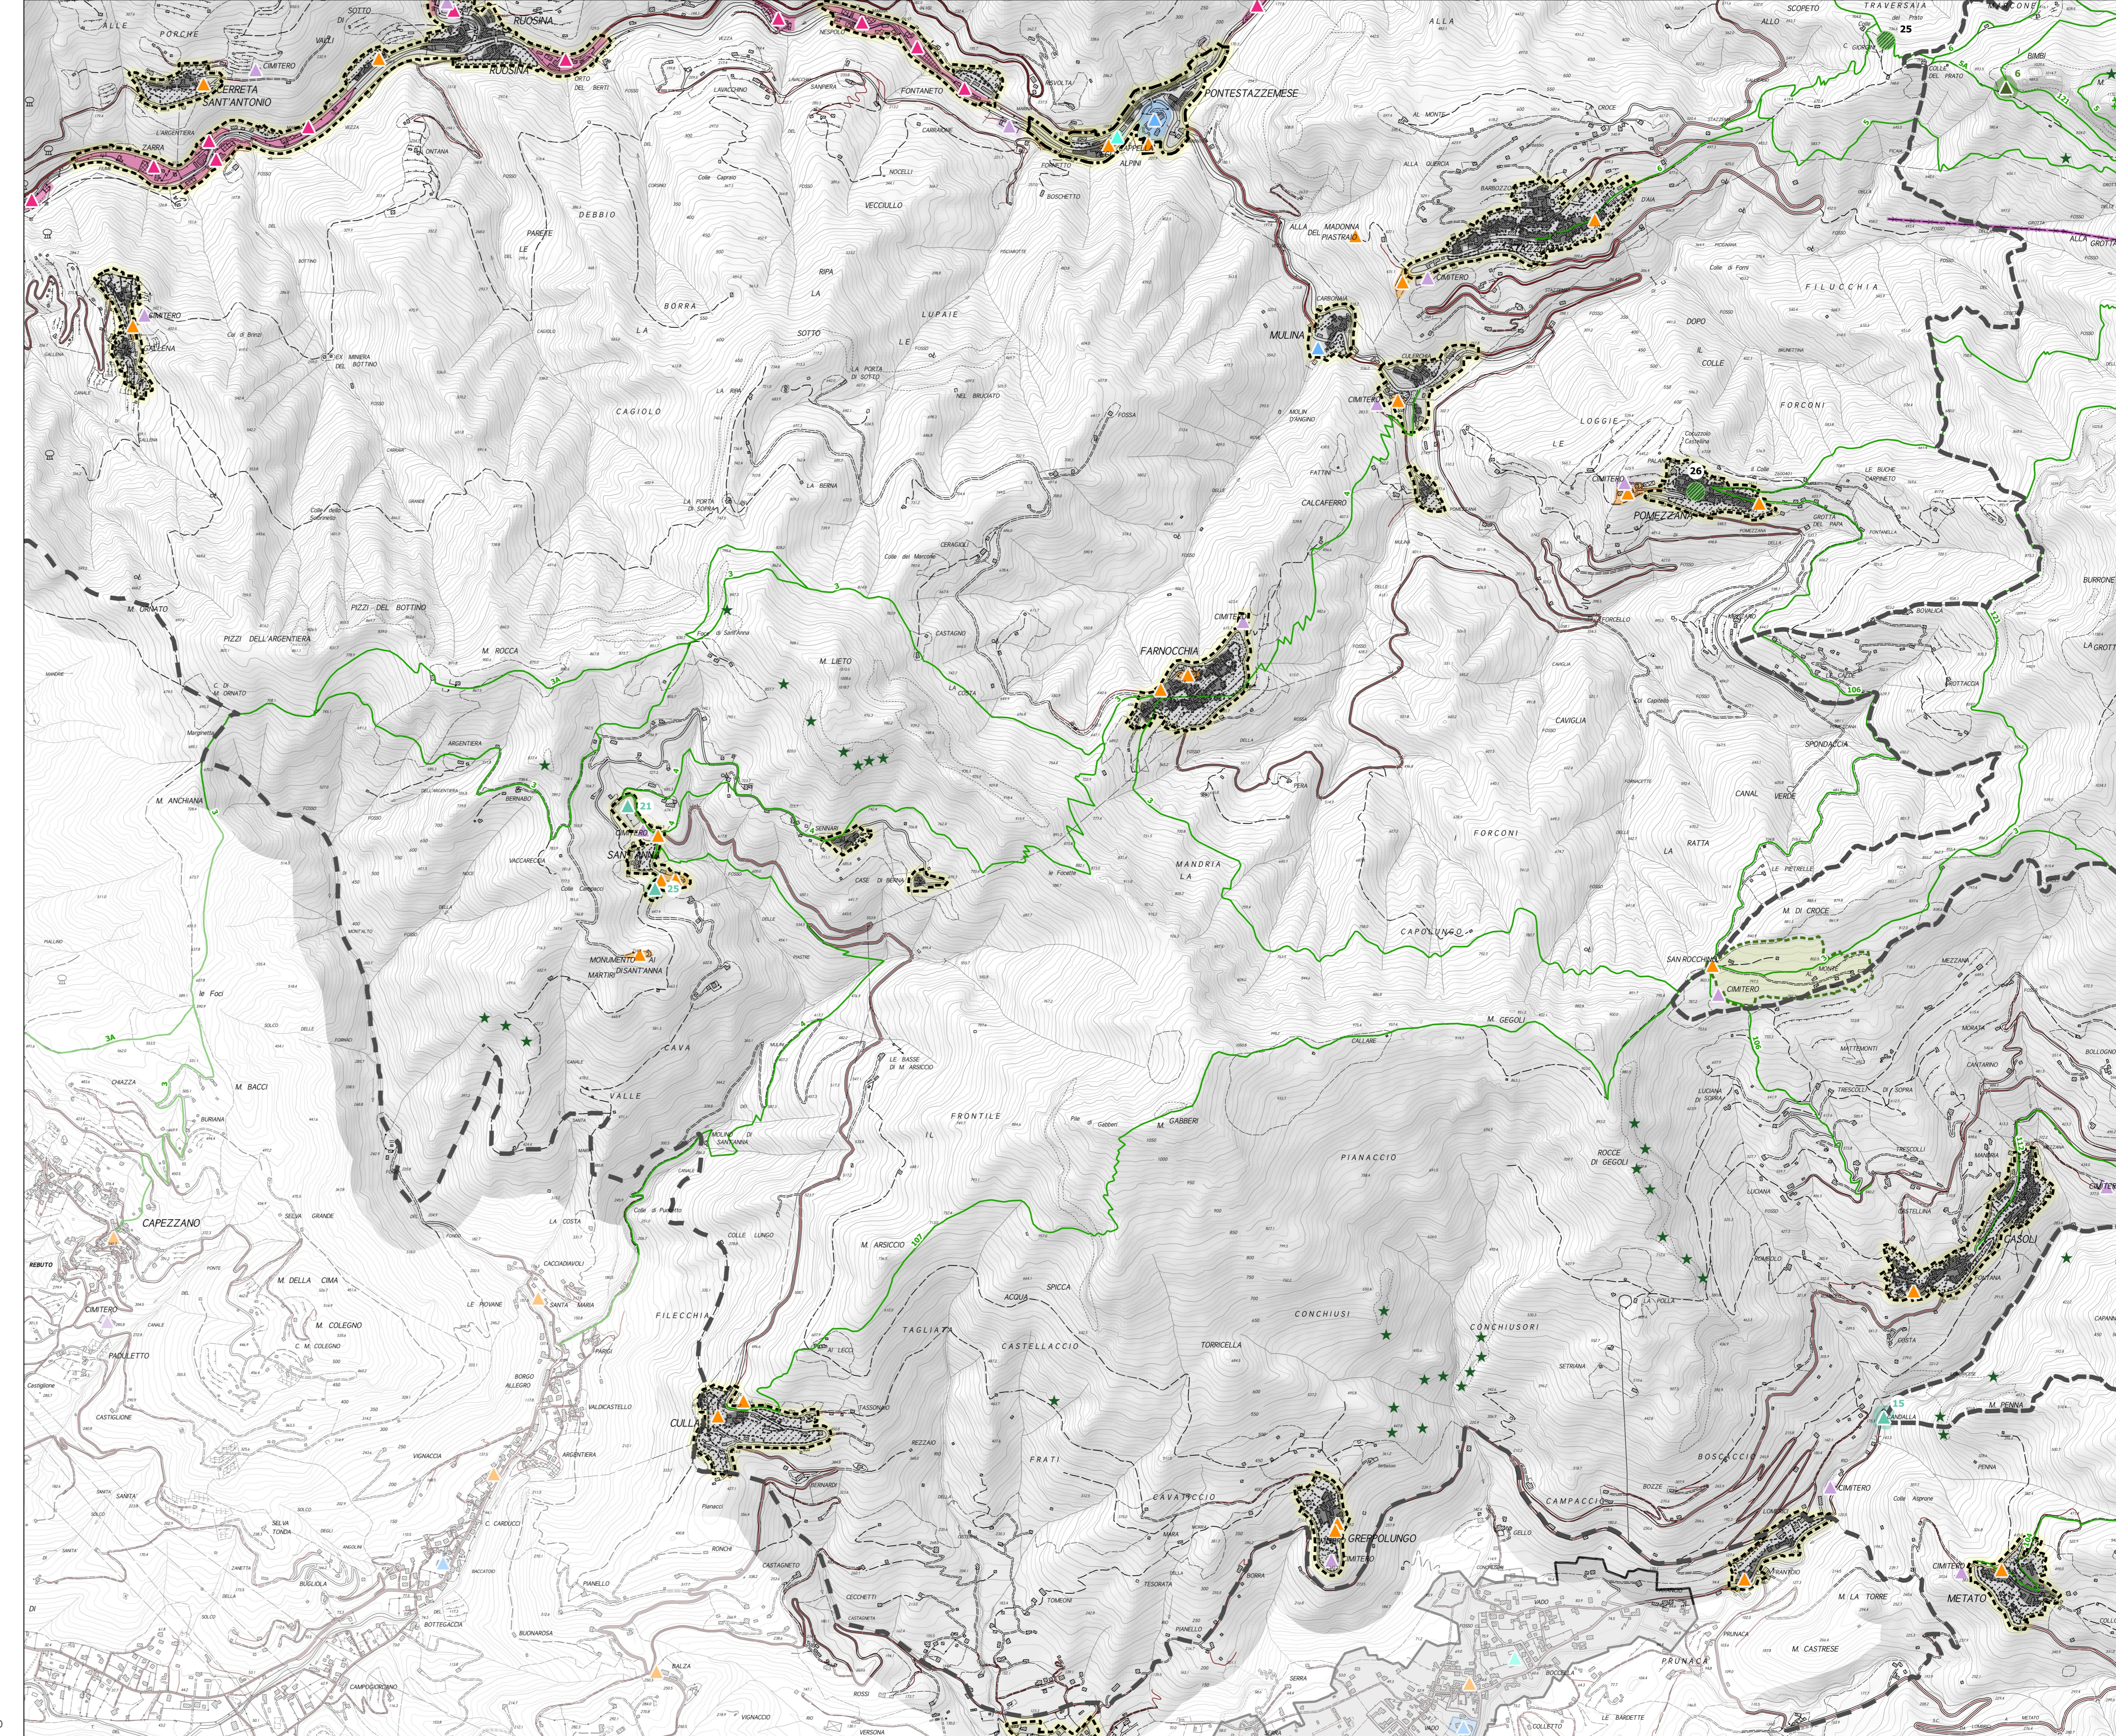

1. HOTEL RISTORANTE TERME
2. OSTELLO ALPI APUANE
3. ALBERGO MINI HOTEL
4. ALBERGO HOTEL DELLE ALPI
5. CASA VACANZE BORGO DELLE PANIE
6. RISTORANTE DANIELA
7. RISTORANTE LA CERAGETTA
8. ALBERGO RISTORANTE VALLECCHIARA
9. ALBERGO RAFFAELLO
10. RISOTRANTE MONTEFORATO
11. OSTELLO PANIA FORATA
12. LOCANDA IL POVEROMO
13. RISOTRANTE E B&B LA CANONICA
14. AFFITTACAMERE LA GIUNCHIGLIA
15. B&B RUSTICO SARA E CASA VACANZE COTTAGE GIUSTI
16. ALBERGO RISTORANTE LA POSTA
17. RISTORANTE LUCESE
18. ALBERGO GENZIANELLA
19. RISTORANTE IL RONDONE
20. B&B CASA GIORGINI
21. RISTORANTE SOTTO LA LOGGIA

Rifugi

1. RIFUGIO "ALTO MATANNA"
2. RIFUGIO "CITA' DI MASSA"
3. RIFUGIO "FORTE DEI MARMI"
4. RIFUGIO "BAITA PANIA"
5. RIFUGIO "ADELMO PULITI"
6. RIFUGIO "BAITA DEGLI SCIATTOLI"
7. RIFUGIO "VALSERENIA"
8. RIFUGIO "VERSILIA"
9. RIFUGIO "GIUSEPPE DEL FREO"
10. RIFUGIO "LA FANIA"
11. RIFUGIO CAI "GUIDO DONEGANI"
12. RIFUGIO CAI "ARDONTE"
13. RIFUGIO "ORTO DI DONNA"
14. RIFUGIO CAI "CARRARA"
15. RIFUGIO BAITA BARSÌ
16. RIFUGIO "ENRICO ROSSI"
17. BIVACCO CAPANNA GARNERONE
18. BIVACCO K2
19. RIFUGIO NELLO CONTI

Agriturismi

5. AGRITURISMO LA CAPANNINA E AFFITTACAMERE COLE'
16. AGRITURISMO LE POIANE
18. AGRITURISMO ANTICA TRATTORIA DELL'EREMITA
21. AGRITURISMO PIAN DI LAGO
23. AGRITURISMO I TRE CANALI E B&B IL PRADACCIO
27. AGRITURISMO LA RADICE
28. AGRITURISMO I CORNALI
29. AGRITURISMO SUMMER

Parchi avventura

Palestre di arrampicata

Sentieri gestiti dal CAI

Vie ferrate

Scale 1:10.000