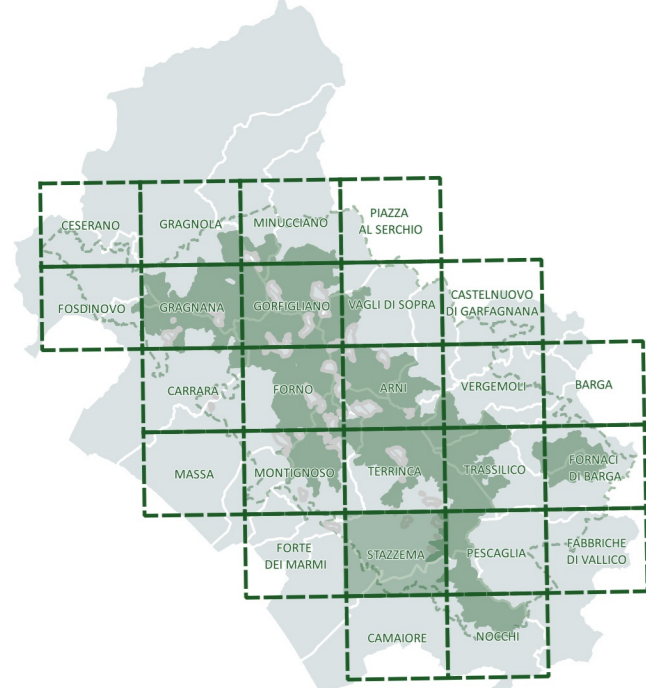

PIANO INTEGRATO DEL PARCO

Parco Regionale Alpi Apuane